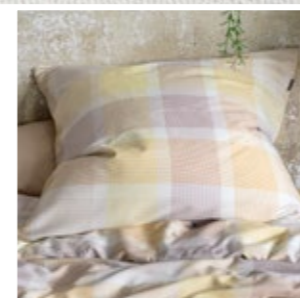

Traumhafte Bettwäsche

1065788-02

MAKO-SATIN BETTWÄSCHE aus feinen supergekämmten Garnen in 100 % reiner Baumwolle, Digitaldruck

135 x 200 cm + 80 x 80 cm Kissen

UVP 69,95 €

155 x 220 cm + 80 x 80 cm Kissen

www.moebelhof.de

1 1065787-12

1 1065787-11

2 1065786-05

2 1065786-04

1 1065788-05
nur in 135x200 cm
erhältlich

1 1065788-04

1 1065788-03 nur in 135x200 cm erhältlich

1 MAKO-SATIN BETTWÄSCHE

aus feinen supergekämmten Garnen in
100 % reiner Baumwolle
135 x 200 cm + 80 x 80 cm Kissen UVP 69,95 €
155 x 220 cm + 80 x 80 cm Kissen UVP 89,95 €
200 x 200 cm + 2x 80 x 80 cm Kissen UVP 129,95 €

2 MAKO-SATIN BETTWÄSCHE

mit hochwertiger Paspelkonfektion im Kissen
135 x 200 cm + 80 x 80 cm Kissen UVP 79,95 €

1 1065787-14
auch in 200x200 cm
erhältlich

1 1065787-13

1 1065787-14

irisette

1065787-10

MAKO-SATIN BETTWÄSCHE aus feinen supergekämmten Garnen in 100 % reiner Baumwolle, Digitaldruck